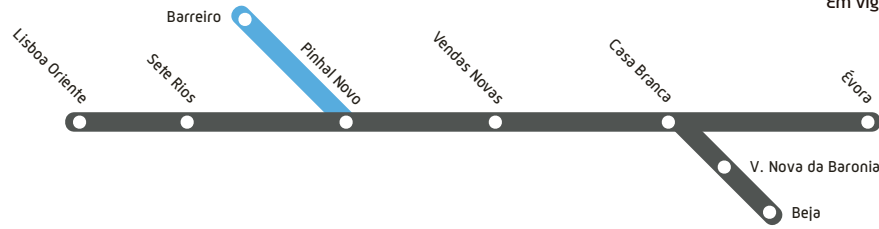

INTERCIDADES | REGIONAL > Linha do Alentejo

Sentido Lisboa > Évora/Beja

Em vigor desde 14 de junho de 2015
Valid since 14 June 2015

Segunda-feira a sexta-feira (exceto feriados oficiais) Monday to Friday (Except Public Holidays)

Categoria Category	R REGIONAL	URBANO	INTERCIDADES	INTERCIDADES	URBANO	INTERCIDADES	INTERCIDADES	R REGIONAL	URBANO	INTERCIDADES	INTERCIDADES	URBANO	INTERCIDADES	INTERCIDADES
Número Number	4801	17205	590	581	17213	592	583	4803	17245	596	587	17253	598	589
Observações Remarks			R	R		R	R			R	R		R	R
Lisboa Oriente P			7:02			9:02				17:02			19:02	
Entrecampos			7:10			9:10				17:10			19:10	
Sete Rios			7:14			9:14				17:14			19:14	
Pragal			7:26			9:26				17:26			19:26	
Barreiro		6:55			8:55				16:55				18:55	
Pinhal Novo		7:13			9:13				17:13				19:13	
Pinhal Novo			7:48			9:48				17:48			19:48	
Poceirão			7:57											
Fernando Pó			8:01											
Pegões			8:06											
São João das Craveiras			8:10											
Vendas Novas			8:18			10:10				18:10			20:10	
Casa Branca C			8:31			10:23				18:23			20:23	
Casa Branca P			8:32			10:24				18:24			20:24	
Évora C			8:42			10:35				18:35			20:35	
Casa Branca P				8:35			10:30				18:29			20:25
Alcáçovas				8:44			10:39				18:38			20:34
Vila Nova da Baronia	7:08			8:55			10:50	13:29			18:49			20:44
Alvito	7:15			9:01			10:56	13:36			18:55			20:51
Cuba	7:25			9:12			11:07	13:46			19:06			21:01
Beja C	7:40			9:26			11:21	14:01			19:20			21:15

Sábados, domingos e feriados oficiais Saturdays, Sundays and Public Holidays

Categoria Category	URBANO	INTERCIDADES	INTERCIDADES	URBANO	INTERCIDADES	INTERCIDADES	URBANO	INTERCIDADES	INTERCIDADES
Número Number	17215	594	585	17243	596	587	17251	598	589
Observações Remarks		R	R		R	R		R	R
Lisboa Oriente P		9:52			17:02			19:02	
Entrecampos		10:00			17:10			19:10	
Sete Rios		10:04			17:14			19:14	
Pragal		10:15			17:26			19:26	
Barreiro	9:25			16:25			18:25		
Pinhal Novo	9:43			16:43			18:43		
Pinhal Novo		10:32			17:48			19:48	
Poceirão		10:41							
Fernando Pó		10:45							
Pegões		10:50							
São João das Craveiras		10:54							
Vendas Novas		11:02			18:10			20:10	
Casa Branca C		11:15			18:23			20:23	
Casa Branca P		11:16			18:24			20:24	
Évora C		11:26			18:35			20:35	
Casa Branca P			11:19			18:29			20:25
Alcáçovas			11:28			18:38			20:34
Vila Nova da Baronia			11:39			18:49			20:44
Alvito			11:45			18:55			20:51
Cuba			11:56			19:06			21:01
Beja C			12:10			19:20			21:15

OBSERVAÇÕES REMARKS

SIMBOLOGIA SYMBOLS

INTERCIDADES Intercidades
Intercidades

R REGIONAL Regional
Local Train

URBANO Urbanos do Sado
Urban Train